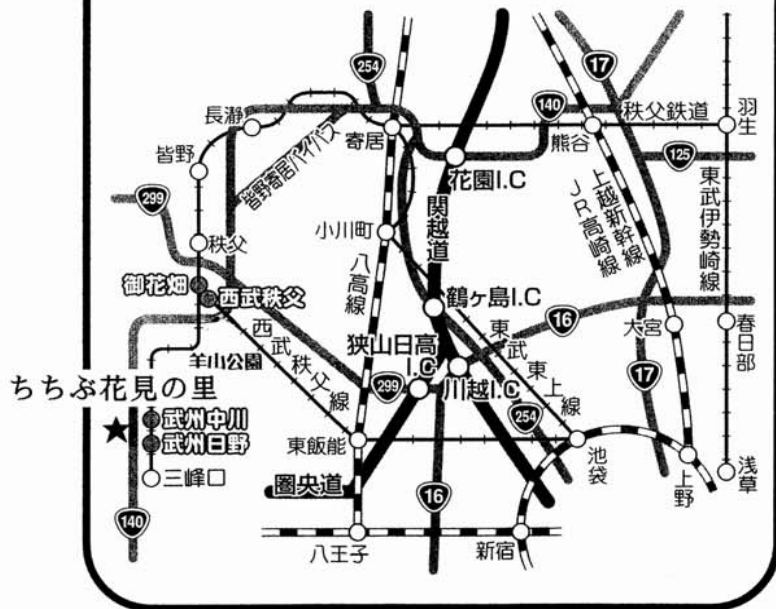

交通ご案内

住所 秩父市荒川上田野413-3
 GPS 北緯 35度57分33.3秒
 東経139度 2分59.0秒